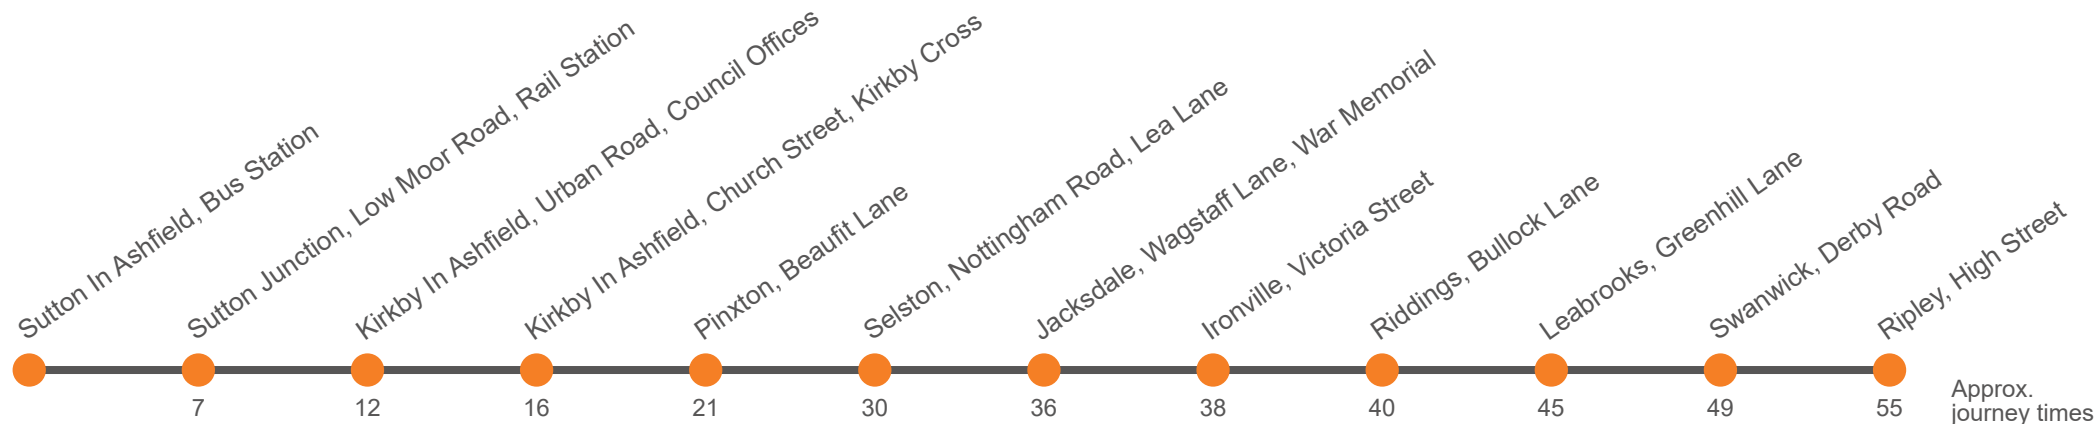

90

Mansfield - Sutton - Kirkby - Selston - Jacksdale - Swanwick - Ripley

Effective from: 31/03/2024

trentbarton

Monday to Friday

Mansfield Bus Station, Quaker Way	...	0700	0805	0905	1005	1105	1205	1305	1405	1515	1625	1730	1835
West Notts College	...	0708	0813	0913	1013	1113	1213	1313	1413	1523	1635	1740	1843
Glenair, Lower Oakham Way	...	0714	0819	0919							1641	1746	1849
Sutton In Ashfield, Kings Mill Hospital	...	0720	0825	0925	1025	1125	1225	1325	1425	1535	1648	1753	1855
Sutton In Ashfield, Bus Station <i>arr</i>	...	0728	0833	0933	1033	1133	1233	1333	1433	1543	1700	1805	1903
Sutton In Ashfield, Bus Station <i>dep</i>	0625	0730	0835	0935	1035	1135	1235	1335	1435	1545	1700	1810	1903
Sutton Junction, Midland Road		0735	0840	0940							1705	1815	1911
Sutton Parkway Station, Low Moor Rd	0632	0737	0842	0942	1042	1142	1242	1342	1442	1552	1707	1817	...
Kirkby In Ashfield, Council Offices	0637	0742	0847	0947	1047	1147	1247	1347	1447	1557	1712	1822	...
Kirkby In Ashfield, Church Street	0641	0746	0851	0951	1051	1151	1251	1351	1451	1601	1716	1826	...
Pinxton, Beaufit Lane	0646	0751	0856	0956	1056	1156	1256	1356	1456	1606	1721	1831	...
Selston, Nottingham Road	0655	0800	0905	1005	1105	1205	1305	1405	1505	1615	1730	1840	...
Jacksdale, War Memorial	0701	0806	0911	1011	1111	1211	1311	1411	1511	1621	1736	1846	...
Ironville, King William Street	0703	0808	0913	1013	1113	1213	1313	1413	1513	1623	1738	1848	...
Riddings, Bullock Lane	0705	0810	0915	1015	1115	1215	1315	1415	1515	1625	1740	1850	...
Leabrooks, Corner	0710	0815	0920	1020	1120	1220	1320	1420	1520	1630	1745	1855	...
Swanwick, Church	0714	0819	0924	1024	1124	1224	1324	1424	1524	1634	1749	1859	...
Ripley, Market Place	0720	0825	0930	1030	1130	1230	1330	1430	1530	1640	1755	1905	...