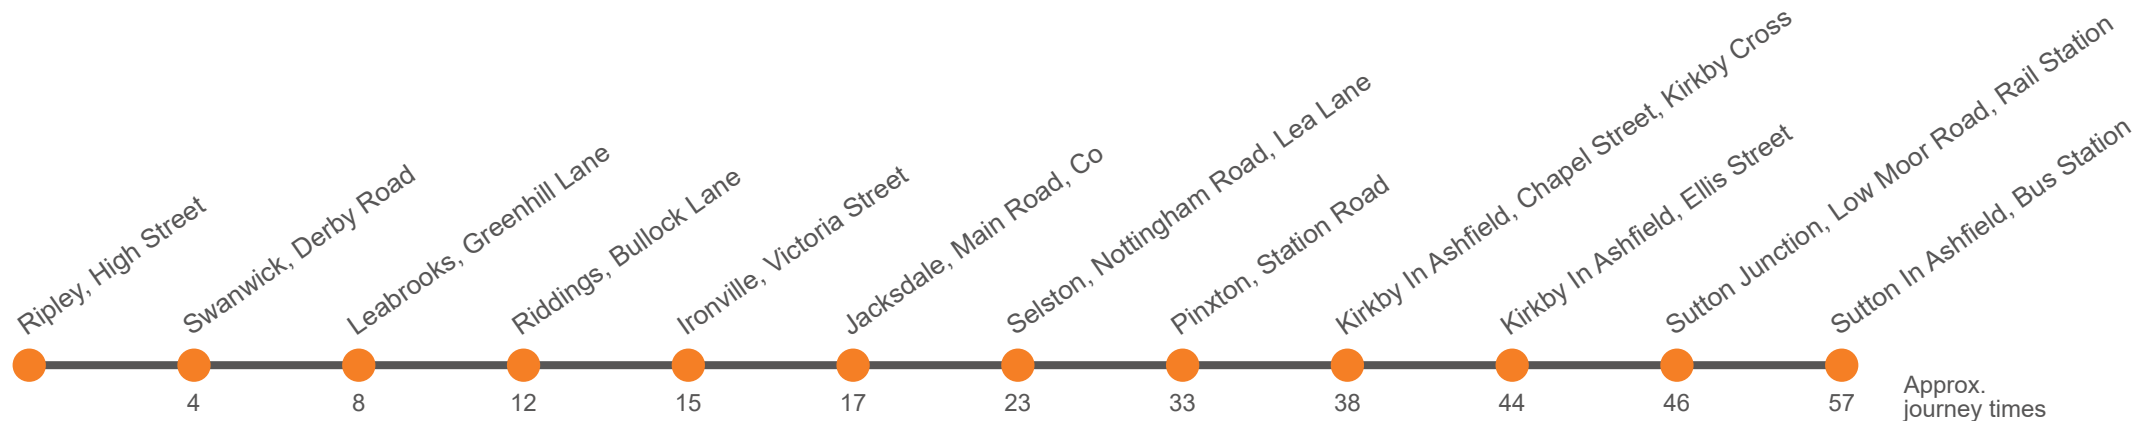

Then at these mins past the hour

until

90

Ripley - Swanwick - Jacksdale - Selston - Kirkby - Sutton - Mansfield

Effective from: 31/03/2024

trentbarton

Monday to Friday

Sutton Junction, Midland Road	0621
Ripley, Market Place		0630	0725	...	0830	0935	1035	1135	1235	1335	1445	1535	1650
Swanwick, Church		0634	0729	...	0834	0939	1039	1139	1239	1339	1449	1539	1654
Leabrooks, Corner		0638	0733	...	0838	0943	1043	1143	1243	1343	1453	1543	1658
Riddings, Bullock Lane		0642	0737	...	0842	0947	1047	1147	1247	1347	1457	1547	1702
Ironville, King William Street		0645	0740	...	0845	0950	1050	1150	1250	1350	1500	1550	1705
Jacksdale, Co-Op		0647	0742	...	0847	0952	1052	1152	1252	1352	1502	1552	1707
Selston, Lea Lane		0653	0748	0748	0853	0958	1058	1158	1258	1358	1508	1558	1713
Pinxton, Kirkby Lane		0703	0800	0800	0903	1008	1108	1208	1308	1408	1518	1608	1723
Kirkby In Ashfield, Chapel Street		0708	0806	0806	0908	1013	1113	1213	1313	1413	1523	1613	1728
Kirby In Ashfield, Ellis Street		0714	0812	0812	0914	1019	1119	1219	1319	1419	1530	1619	1734
Sutton Parkway Rail Stn Low Moor Rd		0716	0816	0816	0916	1021	1121	1221	1321	1421	1533	1622	1736
Sutton In Ashfield Bus Station <i>arr</i>	0630	0727	0827	0827	0927	1032	1132	1232	1332	1432	1547	1636	1750
Sutton In Ashfield Bus Station <i>dep</i>	0630	0730	0827	0827	0927	1032	1132	1232	1332	1432	1547	1640	1755
Sutton In Ashfield, Kings Mill Hospital	0637	0737	0839	0839	0939	1039	1139	1239	1339	1439	1557	1650	1805
Glenair, Lower Oakham Way	0643	0743	0846	0846	0946						1604	1657	1812
West Notts College	0649	0749	0852	0852	0952	1051	1151	1251	1351	1451	1610	1703	1818
Mansfield Bus Station, Quaker Way	0657	0757	0902	0902	1002	1059	1159	1259	1359	1459	1620	1715	1830